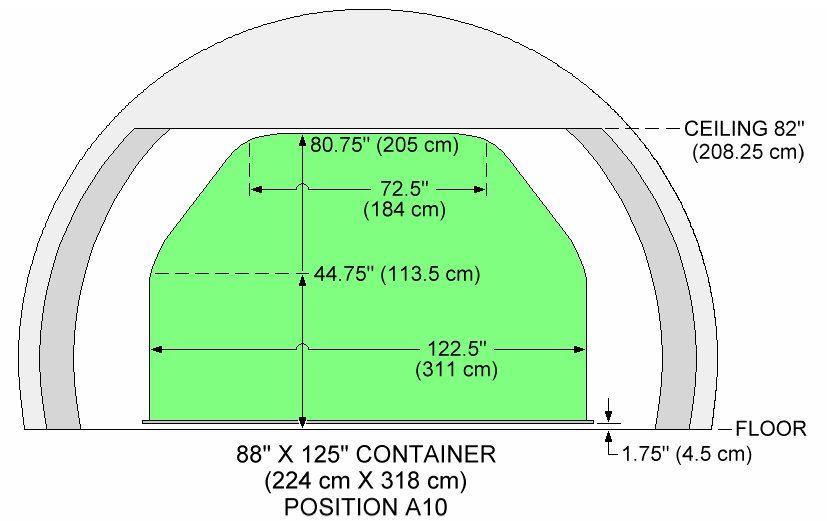

CONFIGURATION A
125" x 88" SIDE BY SIDE x18
88" x 125" CENTERLINE x1

A1R	A2R	A3R	A4R	A5R	A6R	A7R	A8R	A9R	A10
A1L	A2L	A3L	A4L	A5L	A6L	A7L	A8L	A9L	

CONFIGURATION B
108" x 88" SIDE BY SIDE x20
88" x 108" CENTERLINE x1

M1R	M2R	M3R	M4R	M5R	M6R	M7R	M8R	M9R	M10R	M11
M1L	M2L	M3L	M4L	M5L	M6L	M7L	M8L	M9L	M10L	

CONFIGURATION C
125" x 96" CENTERLINE x9
88" x 125" CENTERLINE x1

C1	C2	C3	C4	C5	C6	C7	C8	C9	C10
----	----	----	----	----	----	----	----	----	-----

CONFIGURATION D
88" x 125" CENTERLINE

D1	D2	D3	D4	D5	D6	D7	D8	D9	D10	D11	D12	D13
----	----	----	----	----	----	----	----	----	-----	-----	-----	-----

CONFIGURATION E
96" x 125" CENTERLINE

E1	E2	E3	E4	E5	E6	E7	E8	E9	E10	E11	E12
----	----	----	----	----	----	----	----	----	-----	-----	-----

NETTED PALLETS IN POSITION 9 ARE LIMITED TO A HEIGHT OF 91.75" (233 cm).
 NETTED PALLET IN POSITION 10 IS LIMITED TO A HEIGHT OF 78.0" (198 cm).
 ALL OTHER PALLET DIMENSIONS ARE THE SAME AS CONTAINER DIMENSIONS.