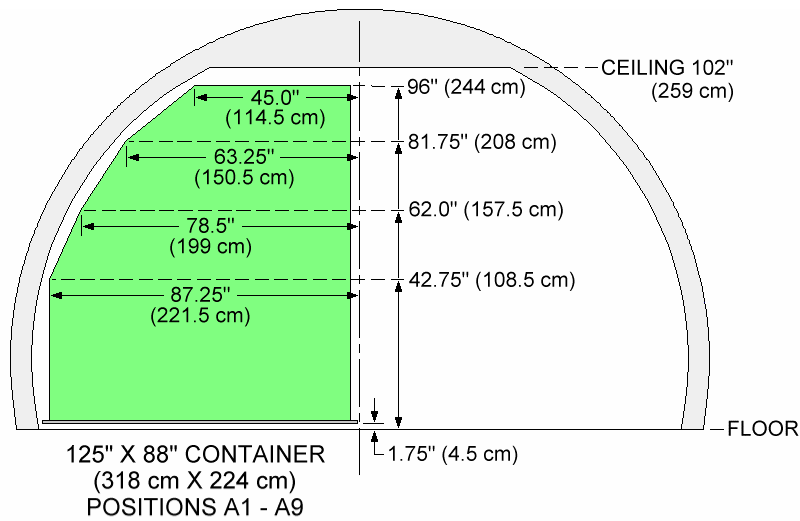

CONFIGURATION A
125" x 88" SIDE BY SIDE x18
88" x 125" CENTERLINE x1

A1R	A2R	A3R	A4R	A5R	A6R	A7R	A8R	A9R	A10
A1L	A2L	A3L	A4L	A5L	A6L	A7L	A8L	A9L	

CONFIGURATION B
108" x 88" SIDE BY SIDE x20
88" x 108" CENTERLINE x1

M1R	M2R	M3R	M4R	M5R	M6R	M7R	M8R	M9R	M10R	M11
M1L	M2L	M3L	M4L	M5L	M6L	M7L	M8L	M9L	M10L	

CONFIGURATION C
125" x 96" CENTERLINE x9
88" x 125" CENTERLINE x1

C1	C2	C3	C4	C5	C6	C7	C8	C9	C10
----	----	----	----	----	----	----	----	----	-----

CONFIGURATION D
88" x 125" CENTERLINE

D1	D2	D3	D4	D5	D6	D7	D8	D9	D10	D11	D12	D13
----	----	----	----	----	----	----	----	----	-----	-----	-----	-----

CONFIGURATION E
96" x 125" CENTERLINE

E1	E2	E3	E4	E5	E6	E7	E8	E9	E10	E11	E12
----	----	----	----	----	----	----	----	----	-----	-----	-----

NETTED PALLETS IN POSITION 9 ARE LIMITED TO A HEIGHT OF 91.75" (233 cm).
 NETTED PALLET IN POSITION 10 IS LIMITED TO A HEIGHT OF 78.0" (198 cm).
 ALL OTHER PALLET DIMENSIONS ARE THE SAME AS CONTAINER DIMENSIONS.